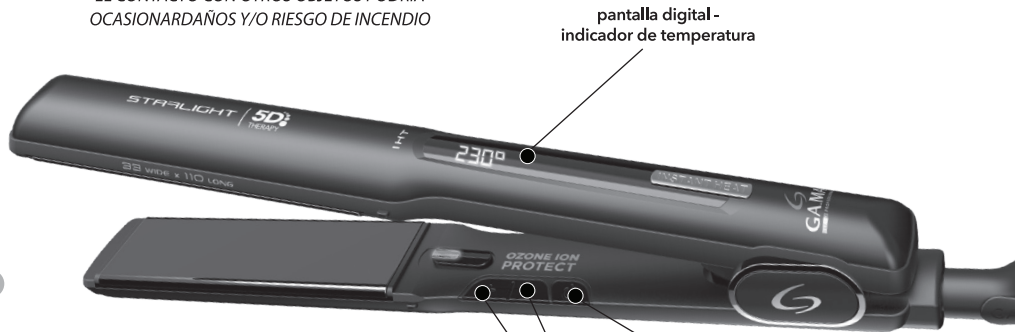

pantalla digital - indicador de temperatura

(1) interruptor ON/OFF

botones para subir y bajar temperatura

PLANCHAR MECHONES PEQUEÑOS/MEDIANOS DE CABELLO PARA LOGRAR UN MEJOR ALISADO!